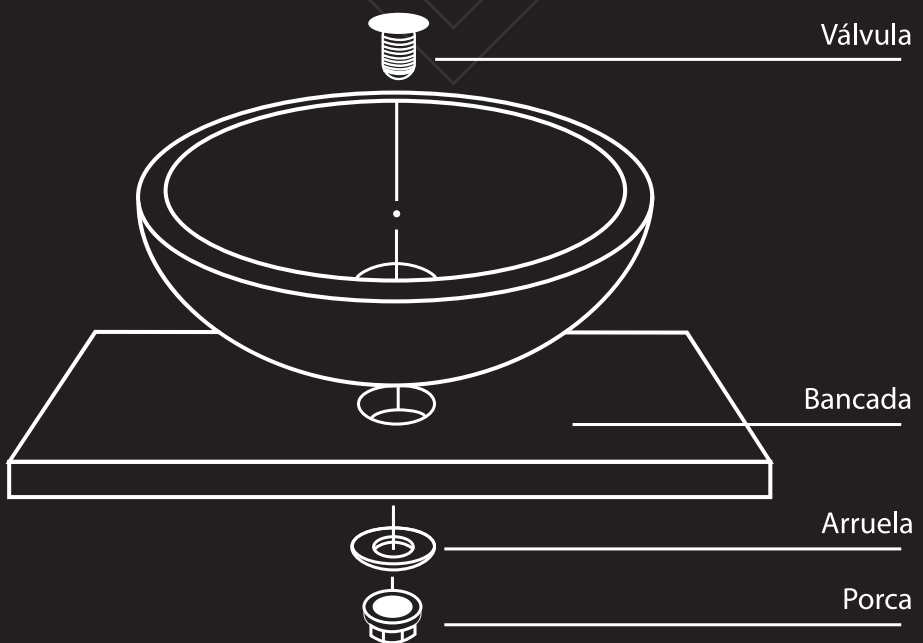

RESIMETAL®
Harmonia em Forma

Manual de **UTILIZAÇÃO**

Cubas de Apoio

Manual de instalação e cuidados.

1. Coloque a cuba na bancada, com furo de 4,0 cm de diâmetro centralizado em relação à posição final da cuba. Insira a válvula (3/8" x 1") para lavatório dentro da cuba. Tenha cuidado para que a cuba encaixe no furo central;

2. Coloque a arruela de plástico e a porca sextavada por baixo da arruela.

RESIMETAL®
Harmonia em Forma

 Av. das Torres, nº 224, Passa Vinte.
Palhoça, Santa Catarina - CEP 88133-300.

 (48) 3344-1279

 resimetal@resimetal.com.br