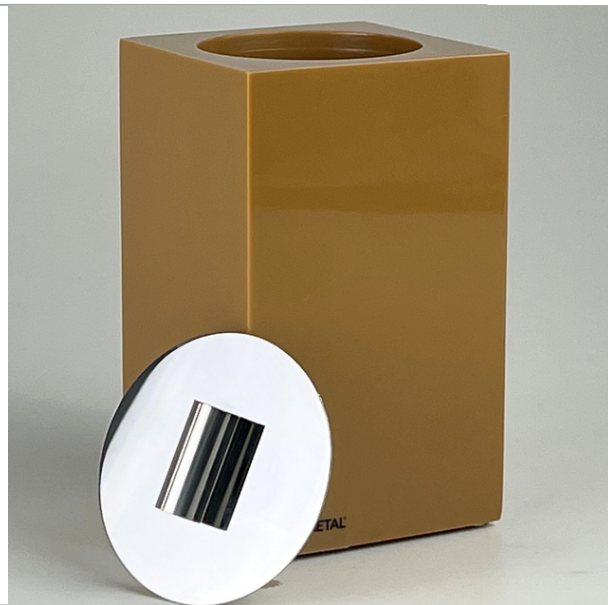

ZHAI

Uma união entre o clássico e moderno em um conceito atemporal. A delicadeza e sofisticação das tampas Zhai proporciona uma estética suave e elegante ao ambiente.