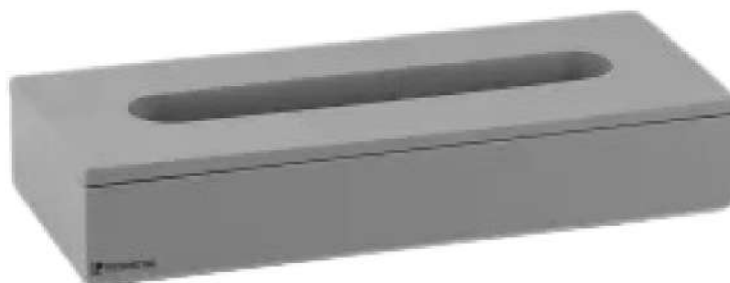

PORTA PAPEL TOALHA

a-

b-

d-

c-

- a- Porta Papel Toalha Aberto 28x12x5,5 (altura) cm Off Fosco - Ref. 030.726.000
- b- Porta Papel Toalha Aberto 28x12x5,5 (altura) cm Madrepérola - Ref. 030.473.000
- c- Porta Papel Toalha 28x12x6 (altura) cm Cinza Claro Fosco - Ref. 097.477.000
- d- Porta Papel Toalha 28x12x6 (altura) cm Fumê Fosco - Ref. 097.586.000