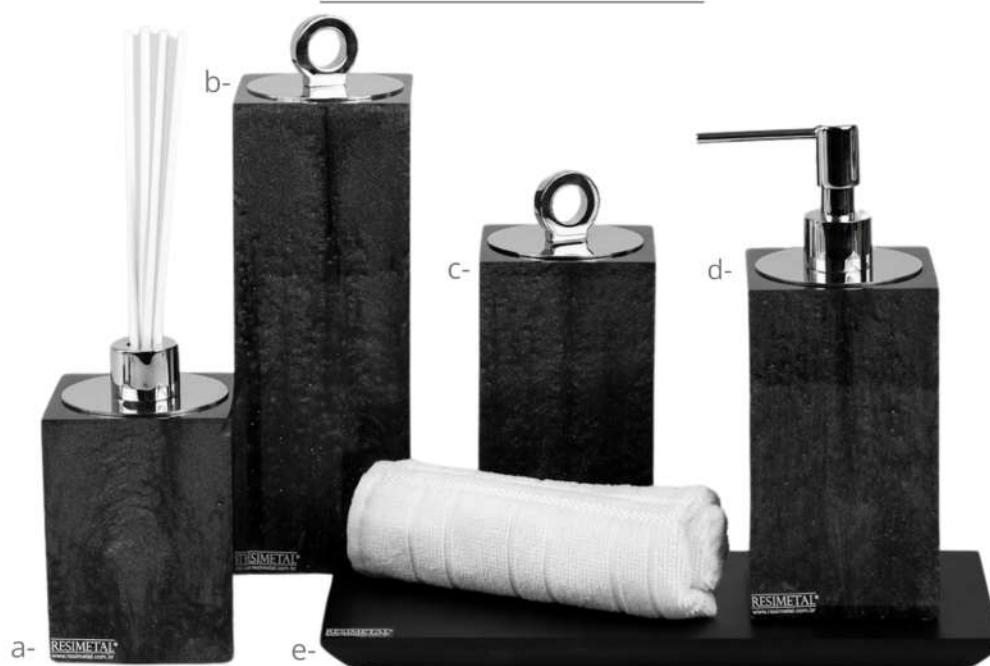

- a- Difusor Quadrado P Chumbo | Metal Cr. - Ref. 162.432.51
- b- Porta escova Quadrado Chumbo | Metal Ello Cr. - Ref. 811.432.51
- c- Porta algodão Quadrado Chumbo | Metal Ello Cr.- Ref. 476.432.51
- d- Saboneteira Líq. Quadrado Chumbo | Metal Cr. - Ref. 580.432.51
- e- Bandeja Slim 28x12 cm Preto Fosco- Ref. 815.485.000