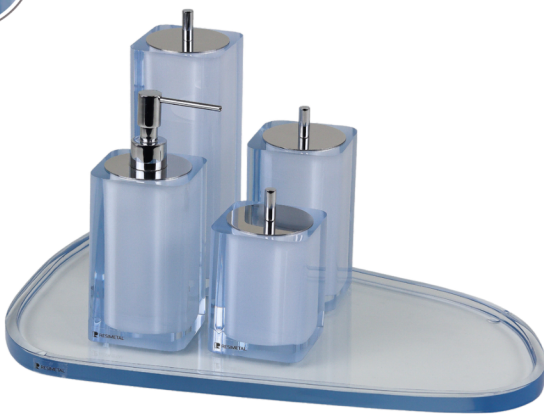

Conj. 4 Peças Otto - Metal Ponto Cr.
Bandeja Oásis G
Topázio

Aquamarine 639 | Fosco 745