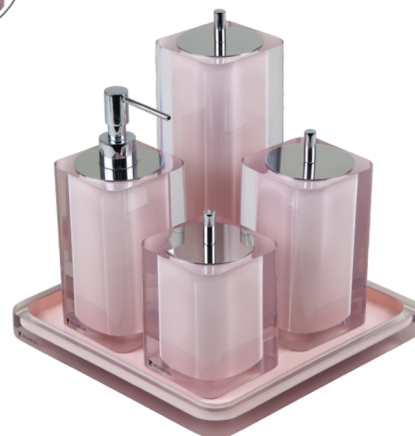

Cristal Rosa Chá
635 | Fosco 748

Conj. 4 Peças Otto - Metal Ponto Cr.
Bandeja Otto 24x24cm
Cristal Rosa Chá