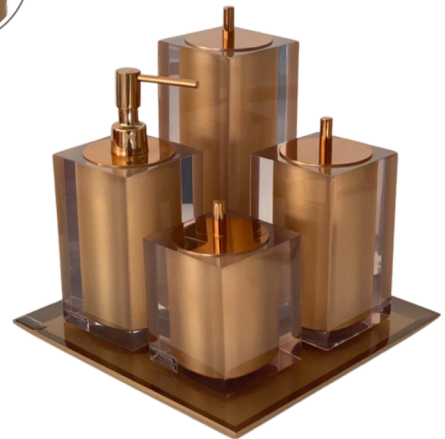

Cristal Ouro 241 | Fosco 583

Conjunto 4 Peças Quadrado - Metal Ponto Red Gold
Bandeja Slim 24x24cm
Cristal Ouro