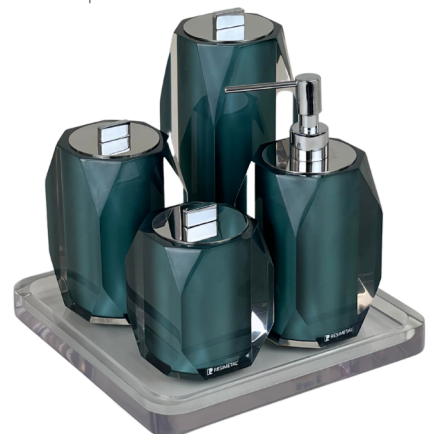

Cristal Esmeralda

636 | Fosco 780

Conj. 4 Peças Lyra - Metal Sienna Cr.
Bandeja Otto 24x24cm -Cor: Cristal
Cristal Esmeralda