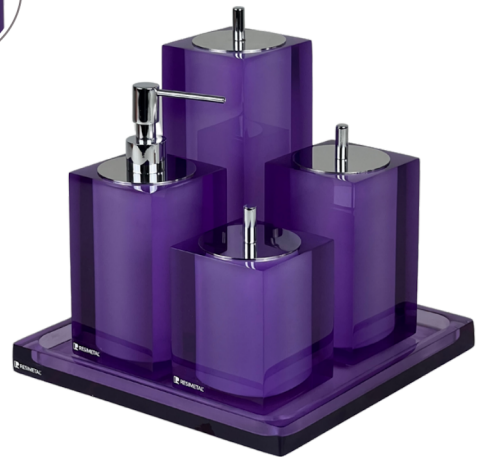

Conj. Duo Otto - Metal Cr.
Bandeja Aura P
Ametista

Violeta Claro 199 | Fosco 787

Conj. 4 Peças Quadrado - Metal Ponto Cromado
Bandeja Square 24x24cm
Violeta Claro

Conhaque
083 | Fosco 600

Conj. Lavabo Essence - Metal Cr.
Bandeja Oásis M
Conhaque